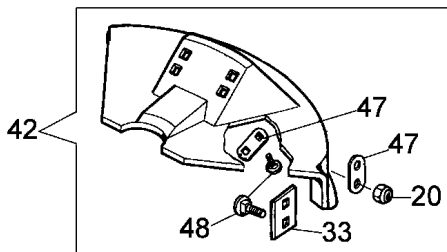

**TUBO LUNGO
LONG TUBE**

**TUBO CORTO
SHORT TUBE**

Illustration Antrieb

| Bild Nr. | St.- Zahl | Teile Nr. | Beschreibung |
|----------|--------------|-----------|-----------------|
| 1 | 1 | 3915006 | Mutter |
| 2 | 1 | 3916006 | Scheibe |
| 3 | 1 | 3906053 | Schraube |
| 4 | 1 | 4162042A | Handgriff |
| 5 | 3 | 3801013 | Schraube |
| 6 | 3 | 3819006 | Scheibe |
| 7 | 1 | 4162025 | Rohr Ø22 |
| 8 | 1 | 61022007 | Komplett schutz |
| 9 | 2 | 4199005 | Buchse |
| 10 | 1 | 4198168R | Deckel |
| 11 | 1 | 4199011 | Einsatz |
| 12 | 1 | 4199004 | Feder |
| 13 | 1 | 63019006B | Nylonkopf Ø2 |
| 14 | 1 | 4199024 | Zundanker |
| 15 | 1 | 4162031 | Ziegel |
| 16 | 1 | 4162019 | Flexibel welle |
| 17 | 1 | 4100099A | Schalter |
| 18 | 1 | 3908031 | Schraube |
| 19 | 1 | 4100098BR | Feder |
| 20 | 3 | 3914003 | Mutter |
| 21 | 1 | 4100257B | Deckel |
| 22 | 1 | 3908013 | Schraube |
| 23 | 1 | 4100335 | Gashebel |
| 24 | 1 | 4098148A | Gashebel |
| 25 | 1 | 4098151 | Feder |
| 26 | 1 | 4100436 | Deckel |
| 27 | 2 | 3960020 | Schraube |
| 28 | 1 | 2317021R | Schalter |
| 29 | 1 | 4162154B | Griff |
| 30 | 2 | 4162213A | Toranschluss |
| 31 | 1 | 4162267A | Kabel |
| 32 | 1 | 4160430A | Gaskabel |
| 33 | 1 | 4162105 | Blatt |
| 34 | 1 | 3801016 | Schraube |
| 35 | 1 | 4174275R | Klinge |
| 36 | 1 | 4199002 | Deckel |
| 37 | 1 | 3960014 | Schraube |
| 38 | 1 | 3916005 | Scheibe |
| 39 | 1 | 61150034 | Distanzstuck |
| 40 | 1 | 4162304 | Rohr Ø22 |
| 41 | 1 | 4162018 | Halter |
| 42 | 1 | 4162345 | Schultz |
| 43 | 1 | 4162017 | Halter |
| 44 | 1 | 4198015A | Flexibel welle |
| 45 | 4 | 3819010 | Scheibe |
| 46 | 2 | 4175080 | Schraube |

**TUBO LUNGO
LONG TUBE**

**TUBO CORTO
SHORT TUBE**

Illustration Antrieb

| Bild Nr. | St.- Zahl | Teile Nr. | Beschreibung |
|----------|--------------|-----------|--------------|
| 47 | 2 | 4160138 | Platte |
| 48 | 2 | 3910002 | Schraube |