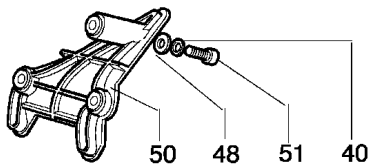

**TUBO LUNGO
LONG TUBE**

**TUBO CORTO
SHORT TUBE**

Illustration Antrieb

| Bild Nr. | St.- Zahl | Teile Nr. | Beschreibung |
|----------|--------------|-----------|--------------|
| 47 | 2 | 4160138 | Platte |
| 48 | 2 | 3910002 | Schraube |

Illustration Motor

Illustration Motor

| Bild Nr. | St.- Zahl | Teile Nr. | Beschreibung |
|----------|--------------|-----------|--------------------|
| 1 | 1 | 2318563 | Deckel |
| 2 | 2 | 3801012 | Schraube |
| 3 | 2 | 3833073 | Scheibe |
| 4 | 1 | 2318562 | Luft filter |
| 5 | 1 | 2318564 | Halter |
| 6 | 1 | 2318560R | Vergaser WYK-26A |
| 7 | 1 | 4161438 | Dichtung |
| 8 | 2 | 3916005 | Scheibe |
| 9 | 1 | 4162323 | Deckel |
| 10 | 2 | 3806028 | Schraube |
| 11 | 1 | 4095211R | Blech |
| 12 | 1 | 61010011 | Dichtung |
| 13 | 1 | 4160024 | Kolbenring Ø32 |
| 14 | 2 | 3801010R | Schraube |
| 15 | 2 | 4160025R | Ring |
| 16 | 1 | 4160140 | Kolben komplet Ø32 |
| 17 | 1 | 3055101 | Zündkerze |
| 18 | 1 | 4098232R | Keil |
| 19 | 1 | 3064005AR | Scheibe |
| 20 | 1 | 3024010R | Ring |
| 21 | 1 | 3037006 | Lager |
| 22 | 1 | 4161275 | Pleuel |
| 23 | 1 | 4160479R | Kurbelwelle |
| 24 | 1 | 61010012 | Auspuff |
| 25 | 1 | 3035040R | Lager |
| 26 | 2 | 3025019 | Ring |
| 27 | 1 | 3035023 | Lager |
| 28 | 1 | 4160124 | Scheibe |
| 29 | 1 | 3050007 | Kobelring |
| 30 | 1 | 61010001 | Deckel |
| 31 | 4 | 3801015 | Schraube |
| 32 | 4 | 3819006 | Scheibe |
| 33 | 1 | 4160026R | Stift |
| 34 | 1 | 4098683 | Scheibe |
| 35 | 1 | 4160469 | Short block |
| 36 | 1 | 4162300 | Blech |
| 37 | 1 | 4162256AR | Flansch |
| 38 | 1 | 4162257R | Dichtung |
| 39 | 2 | 3801047 | Schraube |
| 40 | 3 | 3819006 | Scheibe |
| 41 | 1 | 4162297 | Rohr |
| 42 | 1 | 4162268R | Buchse |
| 43 | 1 | 4162296 | Rohr |
| 44 | 1 | 4151258R | Stopfen |
| 45 | 1 | 4100308 | Dichtung |
| 46 | 1 | 4162329A | Benzin tank |