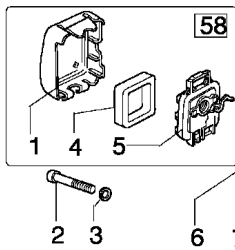

**TUBO LUNGO
LONG TUBE**

**TUBO CORTO
SHORT TUBE**

Illustration Antrieb

| Bild Nr. | St.- Zahl | Teile Nr. | Beschreibung |
|----------|--------------|-----------|--------------|
| 47 | 2 | 4160138 | Platte |
| 48 | 2 | 3910002 | Schraube |

Illustration Motor

Illustration Motor

| Bild Nr. | St.- Zahl | Teile Nr. | Beschreibung |
|----------|--------------|------------|--------------|
| 47 | 1 | 094600450R | Benzinfilter |
| 48 | 3 | 3918005 | Scheibe |
| 49 | 1 | 61010004 | Schienenfuss |
| 50 | 1 | 61010002 | Halter |
| 51 | 1 | 3801010R | Schraube |
| 52 | 2 | 4098377 | Schelle |
| 53 | 1 | 3059002 | Schelle |
| 54 | 1 | 4162270A | Anschluss |
| 55 | 1 | 4162316 | Rohr |
| 56 | 3 | 3960057R | Schraube |
| 57 | 1 | 4098658AR | Ventiltank |
| 58 | 1 | 2318561 | Luft filter |
| 59 | 1 | 4161452 | Benzin tank |

Illustration Schneidwerkzeuge

Illustration Schneidwerkzeuge

| Bild Nr. | St.- Zahl | Teile Nr. | Beschreibung |
|----------|--------------|-----------|-----------------------------|
| 1 | 1 | 61012010 | Werkzeugsatz |
| 2 | 1 | 4160463R | Keilriemen |
| 3 | 3 | 3914003 | Mutter |
| 4 | 2 | 3916005 | Scheibe |
| 5 | 2 | 3910005 | Schraube |
| 6 | 2 | 4160209 | Distanzstück |
| 7 | 1 | 4160236 | Schelle |
| 8 | 2 | 3960040R | Schraube |
| 9 | 1 | 4138682 | Platte |
| 10 | 4 | 3819006 | Scheibe |
| 11 | 4 | 3801011 | Schraube |
| 12 | 1 | 4174275R | Klinge |
| 13 | 1 | 4179113A | Schürze |
| 14 | 1 | 4161506A | Schutz kpl. |
| 15 | 1 | 4095568R | Schneidblatt |
| 16 | 1 | 4199008A | Einsatz |
| 17 | 1 | 4199026B | Deckel |
| 18 | 18 | 63019001B | Halbautomatischef kpl. Ø2,4 |
| 19 | 1 | 4199014 | Zundanker |
| 20 | 1 | 4199004 | Feder |
| 21 | 2 | 4199005A | Distanzring |
| 22 | 1 | 4162362 | Etichettenkit |