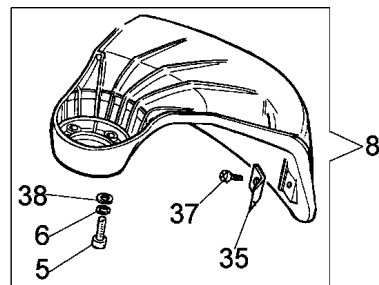

**TUBO LUNGO
LONG TUBE**

**TUBO CORTO
SHORT TUBE**

Illustration Antrieb

| Bild Nr. | St.- Zahl | Teile Nr. | Beschreibung |
|----------|--------------|-----------|-----------------|
| 1 | 1 | 3915006 | Mutter |
| 2 | 1 | 3916006 | Scheibe |
| 3 | 1 | 3906053 | Schraube |
| 4 | 1 | 4162042A | Handgriff |
| 5 | 3 | 3801013 | Schraube |
| 6 | 3 | 3819006 | Scheibe |
| 7 | 1 | 4162025 | Rohr Ø22 |
| 8 | 1 | 61022007 | Komplett schutz |
| 9 | 2 | 4199005 | Buchse |
| 10 | 1 | 4198168R | Deckel |
| 11 | 1 | 4199011 | Einsatz |
| 12 | 1 | 4199004 | Feder |
| 13 | 1 | 63019006B | Nylonkopf Ø2 |
| 14 | 1 | 4199024 | Zundanker |
| 15 | 1 | 4162031 | Ziegel |
| 16 | 1 | 4162019 | Flexibel welle |
| 17 | 1 | 4100099A | Schalter |
| 18 | 1 | 3908031 | Schraube |
| 19 | 1 | 4100098BR | Feder |
| 20 | 3 | 3914003 | Mutter |
| 21 | 1 | 4100257B | Deckel |
| 22 | 1 | 3908013 | Schraube |
| 23 | 1 | 4100335 | Gashebel |
| 24 | 1 | 4098148A | Gashebel |
| 25 | 1 | 4098151 | Feder |
| 26 | 1 | 4100436 | Deckel |
| 27 | 2 | 3960020 | Schraube |
| 28 | 1 | 2317021R | Schalter |
| 29 | 1 | 4162154B | Griff |
| 30 | 2 | 4162213A | Toranschluss |
| 31 | 1 | 4162267A | Kabel |
| 32 | 1 | 4160430A | Gaskabel |
| 33 | 1 | 4162105 | Blatt |
| 34 | 1 | 3801016 | Schraube |
| 35 | 1 | 4174275R | Klinge |
| 36 | 1 | 4199002 | Deckel |
| 37 | 1 | 3960014 | Schraube |
| 38 | 1 | 3916005 | Scheibe |
| 39 | 1 | 61150034 | Distanzstuck |
| 40 | 1 | 4162304 | Rohr Ø22 |
| 41 | 1 | 4162018 | Halter |
| 42 | 1 | 4162345 | Schultz |
| 43 | 1 | 4162017 | Halter |
| 44 | 1 | 4198015A | Flexibel welle |
| 45 | 4 | 3819010 | Scheibe |
| 46 | 2 | 4175080 | Schraube |

**TUBO LUNGO
LONG TUBE**

**TUBO CORTO
SHORT TUBE**

Illustration Antrieb

| Bild Nr. | St.- Zahl | Teile Nr. | Beschreibung |
|----------|--------------|-----------|--------------|
| 47 | 2 | 4160138 | Platte |
| 48 | 2 | 3910002 | Schraube |