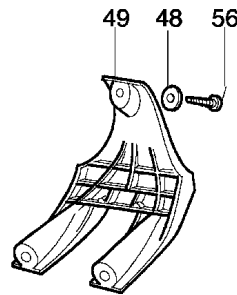

**TUBO LUNGO
LONG TUBE**

**TUBO CORTO
SHORT TUBE**

Illustration Antrieb

| Bild Nr. | St.- Zahl | Teile Nr. | Beschreibung |
|----------|--------------|-----------|--------------|
| 47 | 2 | 4160138 | Platte |
| 48 | 2 | 3910002 | Schraube |

Illustration Motor

Illustration Motor

| Bild Nr. | St.- Zahl | Teile Nr. | Beschreibung |
|----------|--------------|-----------|--------------------|
| 1 | 1 | 2318563 | Deckel |
| 2 | 2 | 3801012 | Schraube |
| 3 | 2 | 3833073 | Scheibe |
| 4 | 1 | 2318562 | Luft filter |
| 5 | 1 | 2318564 | Halter |
| 6 | 1 | 2318560R | Vergaser WYK-26A |
| 7 | 1 | 4161438 | Dichtung |
| 8 | 2 | 3916005 | Scheibe |
| 9 | 1 | 4162323 | Deckel |
| 10 | 2 | 3806028 | Schraube |
| 11 | 1 | 4095211R | Blech |
| 12 | 1 | 61010011 | Dichtung |
| 13 | 1 | 4160024 | Kolbenring Ø32 |
| 14 | 2 | 3801010R | Schraube |
| 15 | 2 | 4160025R | Ring |
| 16 | 1 | 4160140 | Kolben komplet Ø32 |
| 17 | 1 | 3055101 | Zündkerze |
| 18 | 1 | 4098232R | Keil |
| 19 | 1 | 3064005AR | Scheibe |
| 20 | 1 | 3024010R | Ring |
| 21 | 1 | 3037006 | Lager |
| 22 | 1 | 4161275 | Pleuel |
| 23 | 1 | 4160479R | Kurbelwelle |
| 24 | 1 | 61010012 | Auspuff |
| 25 | 1 | 3035040R | Lager |
| 26 | 2 | 3025019 | Ring |
| 27 | 1 | 3035023 | Lager |
| 28 | 1 | 4160124 | Scheibe |
| 29 | 1 | 3050007 | Kobelring |
| 30 | 1 | 61010001 | Deckel |
| 31 | 4 | 3801015 | Schraube |
| 32 | 4 | 3819006 | Scheibe |
| 33 | 1 | 4160026R | Stift |
| 34 | 1 | 4098683 | Scheibe |
| 35 | 1 | 4160469 | Short block |
| 36 | 1 | 4162300 | Blech |
| 37 | 1 | 4162256AR | Flansch |
| 38 | 1 | 4162257R | Dichtung |
| 39 | 2 | 3801047 | Schraube |
| 40 | 3 | 3819006 | Scheibe |
| 41 | 1 | 4162297 | Rohr |
| 42 | 1 | 4162268R | Buchse |
| 43 | 1 | 4162296 | Rohr |
| 44 | 1 | 4151258R | Stopfen |
| 45 | 1 | 4100308 | Dichtung |
| 46 | 1 | 4162329A | Benzin tank |