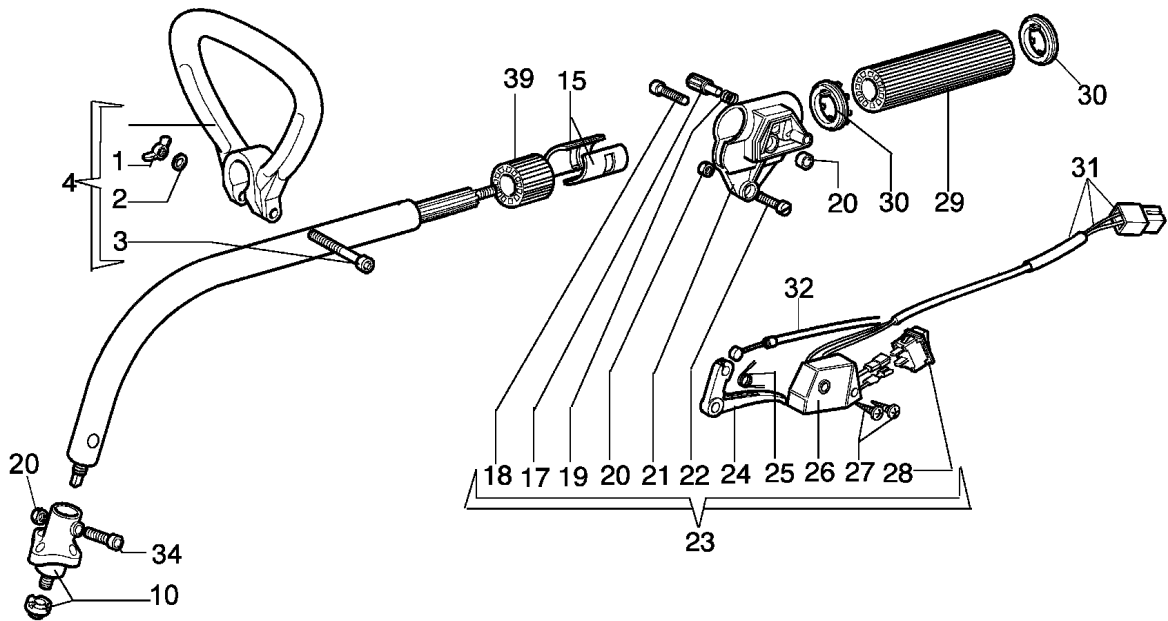

**TUBO LUNGO
LONG TUBE**

**TUBO CORTO
SHORT TUBE**

Illustration Antrieb

| Bild Nr. | St.- Zahl | Teile Nr. | Beschreibung |
|----------|--------------|-----------|-----------------|
| 1 | 1 | 3915006 | Mutter |
| 2 | 1 | 3916006 | Scheibe |
| 3 | 1 | 3906053 | Schraube |
| 4 | 1 | 4162042A | Handgriff |
| 5 | 3 | 3801013 | Schraube |
| 6 | 3 | 3819006 | Scheibe |
| 7 | 1 | 4162025 | Rohr Ø22 |
| 8 | 1 | 61022007 | Komplett schutz |
| 9 | 2 | 4199005 | Buchse |
| 10 | 1 | 4198168R | Deckel |
| 11 | 1 | 4199011 | Einsatz |
| 12 | 1 | 4199004 | Feder |
| 13 | 1 | 63019006B | Nylonkopf Ø2 |
| 14 | 1 | 4199024 | Zundanker |
| 15 | 1 | 4162031 | Ziegel |
| 16 | 1 | 4162019 | Flexibel welle |
| 17 | 1 | 4100099A | Schalter |
| 18 | 1 | 3908031 | Schraube |
| 19 | 1 | 4100098BR | Feder |
| 20 | 3 | 3914003 | Mutter |
| 21 | 1 | 4100257B | Deckel |
| 22 | 1 | 3908013 | Schraube |
| 23 | 1 | 4100335 | Gashebel |
| 24 | 1 | 4098148A | Gashebel |
| 25 | 1 | 4098151 | Feder |
| 26 | 1 | 4100436 | Deckel |
| 27 | 2 | 3960020 | Schraube |
| 28 | 1 | 2317021R | Schalter |
| 29 | 1 | 4162154B | Griff |
| 30 | 2 | 4162213A | Toranschluss |
| 31 | 1 | 4162267A | Kabel |
| 32 | 1 | 4160430A | Gaskabel |
| 33 | 1 | 4162105 | Blatt |
| 34 | 1 | 3801016 | Schraube |
| 35 | 1 | 4174275R | Klinge |
| 36 | 1 | 4199002 | Deckel |
| 37 | 1 | 3960014 | Schraube |
| 38 | 1 | 3916005 | Scheibe |
| 39 | 1 | 61150034 | Distanzstuck |
| 40 | 1 | 4162304 | Rohr Ø22 |
| 41 | 1 | 4162018 | Halter |
| 42 | 1 | 4162345 | Schultz |
| 43 | 1 | 4162017 | Halter |
| 44 | 1 | 4198015A | Flexibel welle |
| 45 | 4 | 3819010 | Scheibe |
| 46 | 2 | 4175080 | Schraube |

**TUBO LUNGO
LONG TUBE**

**TUBO CORTO
SHORT TUBE**

Illustration Antrieb

| Bild Nr. | St.- Zahl | Teile Nr. | Beschreibung |
|----------|--------------|-----------|--------------|
| 47 | 2 | 4160138 | Platte |
| 48 | 2 | 3910002 | Schraube |