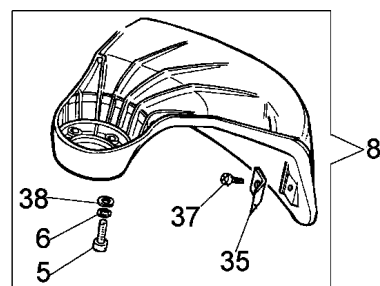

**TUBO LUNGO
LONG TUBE**

**TUBO CORTO
SHORT TUBE**

Illustration Antrieb

| Bild Nr. | St.- Zahl | Teile Nr. | Beschreibung |
|----------|--------------|-----------|-----------------|
| 1 | 1 | 3915006 | Mutter |
| 2 | 1 | 3916006 | Scheibe |
| 3 | 1 | 3906053 | Schraube |
| 4 | 1 | 4162042A | Handgriff |
| 5 | 3 | 3801013 | Schraube |
| 6 | 3 | 3819006 | Scheibe |
| 7 | 1 | 4162025 | Rohr Ø22 |
| 8 | 1 | 61022007 | Komplett schutz |
| 9 | 2 | 4199005 | Buchse |
| 10 | 1 | 4198168R | Deckel |
| 11 | 1 | 4199011 | Einsatz |
| 12 | 1 | 4199004 | Feder |
| 13 | 1 | 63019006B | Nylonkopf Ø2 |
| 14 | 1 | 4199024 | Zundanker |
| 15 | 1 | 4162031 | Ziegel |
| 16 | 1 | 4162019 | Flexibel welle |
| 17 | 1 | 4100099A | Schalter |
| 18 | 1 | 3908031 | Schraube |
| 19 | 1 | 4100098BR | Feder |
| 20 | 3 | 3914003 | Mutter |
| 21 | 1 | 4100257B | Deckel |
| 22 | 1 | 3908013 | Schraube |
| 23 | 1 | 4100335 | Gashebel |
| 24 | 1 | 4098148A | Gashebel |
| 25 | 1 | 4098151 | Feder |
| 26 | 1 | 4100436 | Deckel |
| 27 | 2 | 3960020 | Schraube |
| 28 | 1 | 2317021R | Schalter |
| 29 | 1 | 4162154B | Griff |
| 30 | 2 | 4162213A | Toranschluss |
| 31 | 1 | 4162267A | Kabel |
| 32 | 1 | 4160430A | Gaskabel |
| 33 | 1 | 4162105 | Blatt |
| 34 | 1 | 3801016 | Schraube |
| 35 | 1 | 4174275R | Klinge |
| 36 | 1 | 4199002 | Deckel |
| 37 | 1 | 3960014 | Schraube |
| 38 | 1 | 3916005 | Scheibe |
| 39 | 1 | 61150034 | Distanzstuck |
| 40 | 1 | 4162304 | Rohr Ø22 |
| 41 | 1 | 4162018 | Halter |
| 42 | 1 | 4162345 | Schultz |
| 43 | 1 | 4162017 | Halter |
| 44 | 1 | 4198015A | Flexibel welle |
| 45 | 4 | 3819010 | Scheibe |
| 46 | 2 | 4175080 | Schraube |

**TUBO LUNGO
LONG TUBE**

**TUBO CORTO
SHORT TUBE**

Illustration Antrieb

| Bild Nr. | St.- Zahl | Teile Nr. | Beschreibung |
|----------|--------------|-----------|--------------|
| 47 | 2 | 4160138 | Platte |
| 48 | 2 | 3910002 | Schraube |