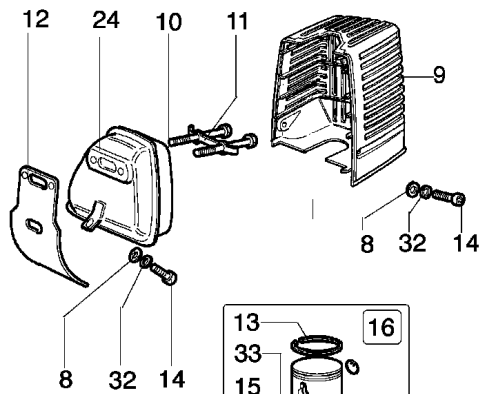

**TUBO LUNGO
LONG TUBE**

**TUBO CORTO
SHORT TUBE**

Illustration Antrieb

| Bild Nr. | St.- Zahl | Teile Nr. | Beschreibung |
|----------|--------------|-----------|--------------|
| 47 | 2 | 4160138 | Platte |
| 48 | 2 | 3910002 | Schraube |

Illustration Motor

Illustration Motor

| Bild Nr. | St.- Zahl | Teile Nr. | Beschreibung |
|----------|--------------|-----------|--------------------|
| 1 | 1 | 2318563 | Deckel |
| 2 | 2 | 3801012 | Schraube |
| 3 | 2 | 3833073 | Scheibe |
| 4 | 1 | 2318562 | Luft filter |
| 5 | 1 | 2318564 | Halter |
| 6 | 1 | 2318560R | Vergaser WYK-26A |
| 7 | 1 | 4161438 | Dichtung |
| 8 | 2 | 3916005 | Scheibe |
| 9 | 1 | 4162323 | Deckel |
| 10 | 2 | 3806028 | Schraube |
| 11 | 1 | 4095211R | Blech |
| 12 | 1 | 61010011 | Dichtung |
| 13 | 1 | 4160024 | Kolbenring Ø32 |
| 14 | 2 | 3801010R | Schraube |
| 15 | 2 | 4160025R | Ring |
| 16 | 1 | 4160140 | Kolben komplet Ø32 |
| 17 | 1 | 3055101 | Zündkerze |
| 18 | 1 | 4098232R | Keil |
| 19 | 1 | 3064005AR | Scheibe |
| 20 | 1 | 3024010R | Ring |
| 21 | 1 | 3037006 | Lager |
| 22 | 1 | 4161275 | Pleuel |
| 23 | 1 | 4160479R | Kurbelwelle |
| 24 | 1 | 61010012 | Auspuff |
| 25 | 1 | 3035040R | Lager |
| 26 | 2 | 3025019 | Ring |
| 27 | 1 | 3035023 | Lager |
| 28 | 1 | 4160124 | Scheibe |
| 29 | 1 | 3050007 | Kobelring |
| 30 | 1 | 61010001 | Deckel |
| 31 | 4 | 3801015 | Schraube |
| 32 | 4 | 3819006 | Scheibe |
| 33 | 1 | 4160026R | Stift |
| 34 | 1 | 4098683 | Scheibe |
| 35 | 1 | 4160469 | Short block |
| 36 | 1 | 4162300 | Blech |
| 37 | 1 | 4162256AR | Flansch |
| 38 | 1 | 4162257R | Dichtung |
| 39 | 2 | 3801047 | Schraube |
| 40 | 3 | 3819006 | Scheibe |
| 41 | 1 | 4162297 | Rohr |
| 42 | 1 | 4162268R | Buchse |
| 43 | 1 | 4162296 | Rohr |
| 44 | 1 | 4151258R | Stopfen |
| 45 | 1 | 4100308 | Dichtung |
| 46 | 1 | 4162329A | Benzin tank |