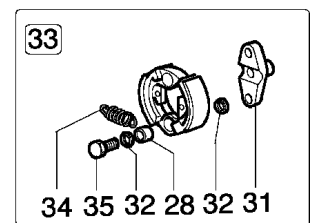

Illustration Starter und kupplung

mod. 8220