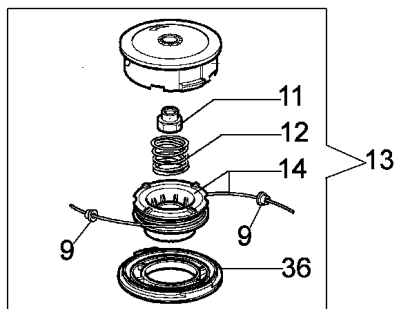

**TUBO LUNGO
LONG TUBE**

**TUBO CORTO
SHORT TUBE**

Illustration Antrieb

| Bild Nr. | St.- Zahl | Teile Nr. | Beschreibung |
|----------|--------------|-----------|-----------------|
| 1 | 1 | 3915006 | Mutter |
| 2 | 1 | 3916006 | Scheibe |
| 3 | 1 | 3906053 | Schraube |
| 4 | 1 | 4162042A | Handgriff |
| 5 | 3 | 3801013 | Schraube |
| 6 | 3 | 3819006 | Scheibe |
| 7 | 1 | 4162025 | Rohr Ø22 |
| 8 | 1 | 61022007 | Komplett schutz |
| 9 | 2 | 4199005 | Buchse |
| 10 | 1 | 4198168R | Deckel |
| 11 | 1 | 4199011 | Einsatz |
| 12 | 1 | 4199004 | Feder |
| 13 | 1 | 63019006B | Nylonkopf Ø2 |
| 14 | 1 | 4199024 | Zundanker |
| 15 | 1 | 4162031 | Ziegel |
| 16 | 1 | 4162019 | Flexibel welle |
| 17 | 1 | 4100099A | Schalter |
| 18 | 1 | 3908031 | Schraube |
| 19 | 1 | 4100098BR | Feder |
| 20 | 3 | 3914003 | Mutter |
| 21 | 1 | 4100257B | Deckel |
| 22 | 1 | 3908013 | Schraube |
| 23 | 1 | 4100335 | Gashebel |
| 24 | 1 | 4098148A | Gashebel |
| 25 | 1 | 4098151 | Feder |
| 26 | 1 | 4100436 | Deckel |
| 27 | 2 | 3960020 | Schraube |
| 28 | 1 | 2317021R | Schalter |
| 29 | 1 | 4162154B | Griff |
| 30 | 2 | 4162213A | Toranschluss |
| 31 | 1 | 4162267A | Kabel |
| 32 | 1 | 4160430A | Gaskabel |
| 33 | 1 | 4162105 | Blatt |
| 34 | 1 | 3801016 | Schraube |
| 35 | 1 | 4174275R | Klinge |
| 36 | 1 | 4199002 | Deckel |
| 37 | 1 | 3960014 | Schraube |
| 38 | 1 | 3916005 | Scheibe |
| 39 | 1 | 61150034 | Distanzstuck |
| 40 | 1 | 4162304 | Rohr Ø22 |
| 41 | 1 | 4162018 | Halter |
| 42 | 1 | 4162345 | Schultz |
| 43 | 1 | 4162017 | Halter |
| 44 | 1 | 4198015A | Flexibel welle |
| 45 | 4 | 3819010 | Scheibe |
| 46 | 2 | 4175080 | Schraube |

**TUBO LUNGO
LONG TUBE**

**TUBO CORTO
SHORT TUBE**

Illustration Antrieb

| Bild Nr. | St.- Zahl | Teile Nr. | Beschreibung |
|----------|--------------|-----------|--------------|
| 47 | 2 | 4160138 | Platte |
| 48 | 2 | 3910002 | Schraube |