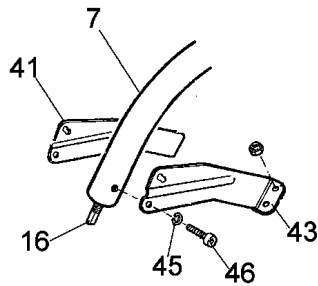

**TUBO LUNGO
LONG TUBE**

**TUBO CORTO
SHORT TUBE**

Illustration Antrieb

| Bild Nr. | St.- Zahl | Teile Nr. | Beschreibung |
|----------|--------------|-----------|-----------------|
| 1 | 1 | 3915006 | Mutter |
| 2 | 1 | 3916006 | Scheibe |
| 3 | 1 | 3906053 | Schraube |
| 4 | 1 | 4162042A | Handgriff |
| 5 | 3 | 3801013 | Schraube |
| 6 | 3 | 3819006 | Scheibe |
| 7 | 1 | 4162025 | Rohr Ø22 |
| 8 | 1 | 61022007 | Komplett schutz |
| 9 | 2 | 4199005 | Buchse |
| 10 | 1 | 4198168R | Deckel |
| 11 | 1 | 4199011 | Einsatz |
| 12 | 1 | 4199004 | Feder |
| 13 | 1 | 63019006B | Nylonkopf Ø2 |
| 14 | 1 | 4199024 | Zundanker |
| 15 | 1 | 4162031 | Ziegel |
| 16 | 1 | 4162019 | Flexibel welle |
| 17 | 1 | 4100099A | Schalter |
| 18 | 1 | 3908031 | Schraube |
| 19 | 1 | 4100098BR | Feder |
| 20 | 3 | 3914003 | Mutter |
| 21 | 1 | 4100257B | Deckel |
| 22 | 1 | 3908013 | Schraube |
| 23 | 1 | 4100335 | Gashebel |
| 24 | 1 | 4098148A | Gashebel |
| 25 | 1 | 4098151 | Feder |
| 26 | 1 | 4100436 | Deckel |
| 27 | 2 | 3960020 | Schraube |
| 28 | 1 | 2317021R | Schalter |
| 29 | 1 | 4162154B | Griff |
| 30 | 2 | 4162213A | Toranschluss |
| 31 | 1 | 4162267A | Kabel |
| 32 | 1 | 4160430A | Gaskabel |
| 33 | 1 | 4162105 | Blatt |
| 34 | 1 | 3801016 | Schraube |
| 35 | 1 | 4174275R | Klinge |
| 36 | 1 | 4199002 | Deckel |
| 37 | 1 | 3960014 | Schraube |
| 38 | 1 | 3916005 | Scheibe |
| 39 | 1 | 61150034 | Distanzstuck |
| 40 | 1 | 4162304 | Rohr Ø22 |
| 41 | 1 | 4162018 | Halter |
| 42 | 1 | 4162345 | Schultz |
| 43 | 1 | 4162017 | Halter |
| 44 | 1 | 4198015A | Flexibel welle |
| 45 | 4 | 3819010 | Scheibe |
| 46 | 2 | 4175080 | Schraube |

**TUBO LUNGO
LONG TUBE**

**TUBO CORTO
SHORT TUBE**

Illustration Antrieb

| Bild Nr. | St.- Zahl | Teile Nr. | Beschreibung |
|----------|--------------|-----------|--------------|
| 47 | 2 | 4160138 | Platte |
| 48 | 2 | 3910002 | Schraube |