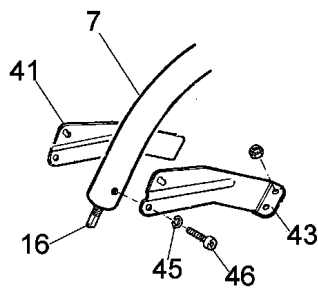

**TUBO LUNGO
LONG TUBE**

**TUBO CORTO
SHORT TUBE**

Illustration Antrieb

| Bild Nr. | St.- Zahl | Teile Nr. | Beschreibung |
|----------|--------------|-----------|-----------------|
| 1 | 1 | 3915006 | Mutter |
| 2 | 1 | 3916006 | Scheibe |
| 3 | 1 | 3906053 | Schraube |
| 4 | 1 | 4162042A | Handgriff |
| 5 | 3 | 3801013 | Schraube |
| 6 | 3 | 3819006 | Scheibe |
| 7 | 1 | 4162025 | Rohr Ø22 |
| 8 | 1 | 61022007 | Komplett schutz |
| 9 | 2 | 4199005 | Buchse |
| 10 | 1 | 4198168R | Deckel |
| 11 | 1 | 4199011 | Einsatz |
| 12 | 1 | 4199004 | Feder |
| 13 | 1 | 63019006B | Nylonkopf Ø2 |
| 14 | 1 | 4199024 | Zundanker |
| 15 | 1 | 4162031 | Ziegel |
| 16 | 1 | 4162019 | Flexibel welle |
| 17 | 1 | 4100099A | Schalter |
| 18 | 1 | 3908031 | Schraube |
| 19 | 1 | 4100098BR | Feder |
| 20 | 3 | 3914003 | Mutter |
| 21 | 1 | 4100257B | Deckel |
| 22 | 1 | 3908013 | Schraube |
| 23 | 1 | 4100335 | Gashebel |
| 24 | 1 | 4098148A | Gashebel |
| 25 | 1 | 4098151 | Feder |
| 26 | 1 | 4100436 | Deckel |
| 27 | 2 | 3960020 | Schraube |
| 28 | 1 | 2317021R | Schalter |
| 29 | 1 | 4162154B | Griff |
| 30 | 2 | 4162213A | Toranschluss |
| 31 | 1 | 4162267A | Kabel |
| 32 | 1 | 4160430A | Gaskabel |
| 33 | 1 | 4162105 | Blatt |
| 34 | 1 | 3801016 | Schraube |
| 35 | 1 | 4174275R | Klinge |
| 36 | 1 | 4199002 | Deckel |
| 37 | 1 | 3960014 | Schraube |
| 38 | 1 | 3916005 | Scheibe |
| 39 | 1 | 61150034 | Distanzstuck |
| 40 | 1 | 4162304 | Rohr Ø22 |
| 41 | 1 | 4162018 | Halter |
| 42 | 1 | 4162345 | Schultz |
| 43 | 1 | 4162017 | Halter |
| 44 | 1 | 4198015A | Flexibel welle |
| 45 | 4 | 3819010 | Scheibe |
| 46 | 2 | 4175080 | Schraube |

**TUBO LUNGO
LONG TUBE**

**TUBO CORTO
SHORT TUBE**

Illustration Antrieb

| Bild Nr. | St.- Zahl | Teile Nr. | Beschreibung |
|----------|--------------|-----------|--------------|
| 47 | 2 | 4160138 | Platte |
| 48 | 2 | 3910002 | Schraube |