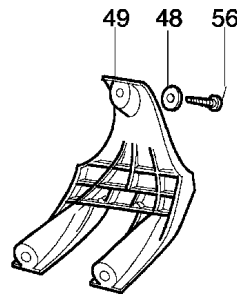

**TUBO LUNGO
LONG TUBE**

**TUBO CORTO
SHORT TUBE**

Illustration Antrieb

| Bild Nr. | St.- Zahl | Teile Nr. | Beschreibung |
|----------|--------------|-----------|--------------|
| 47 | 2 | 4160138 | Platte |
| 48 | 2 | 3910002 | Schraube |

Illustration Motor

Illustration Motor

| Bild Nr. | St.- Zahl | Teile Nr. | Beschreibung |
|----------|--------------|------------|--------------|
| 47 | 1 | 094600450R | Benzinfilter |
| 48 | 3 | 3918005 | Scheibe |
| 49 | 1 | 61010004 | Schienenfuss |
| 50 | 1 | 61010002 | Halter |
| 51 | 1 | 3801010R | Schraube |
| 52 | 2 | 4098377 | Schelle |
| 53 | 1 | 3059002 | Schelle |
| 54 | 1 | 4162270A | Anschluss |
| 55 | 1 | 4162316 | Rohr |
| 56 | 3 | 3960057R | Schraube |
| 57 | 1 | 4098658AR | Ventiltank |
| 58 | 1 | 2318561 | Luft filter |
| 59 | 1 | 4161452 | Benzin tank |

Illustration Schneidwerkzeuge

Illustration Schneidwerkzeuge

| Bild Nr. | St.- Zahl | Teile Nr. | Beschreibung |
|----------|--------------|-----------|-----------------------------|
| 1 | 1 | 61012010 | Werkzeugsatz |
| 2 | 1 | 4160463R | Keilriemen |
| 3 | 3 | 3914003 | Mutter |
| 4 | 2 | 3916005 | Scheibe |
| 5 | 2 | 3910005 | Schraube |
| 6 | 2 | 4160209 | Distanzstück |
| 7 | 1 | 4160236 | Schelle |
| 8 | 2 | 3960040R | Schraube |
| 9 | 1 | 4138682 | Platte |
| 10 | 4 | 3819006 | Scheibe |
| 11 | 4 | 3801011 | Schraube |
| 12 | 1 | 4174275R | Klinge |
| 13 | 1 | 4179113A | Schürze |
| 14 | 1 | 4161506A | Schutz kpl. |
| 15 | 1 | 4095568R | Schneidblatt |
| 16 | 1 | 4199008A | Einsatz |
| 17 | 1 | 4199026B | Deckel |
| 18 | 18 | 63019001B | Halbautomatischef kpl. Ø2,4 |
| 19 | 1 | 4199014 | Zundanker |
| 20 | 1 | 4199004 | Feder |
| 21 | 2 | 4199005A | Distanzring |
| 22 | 1 | 4162362 | Etichettenkit |