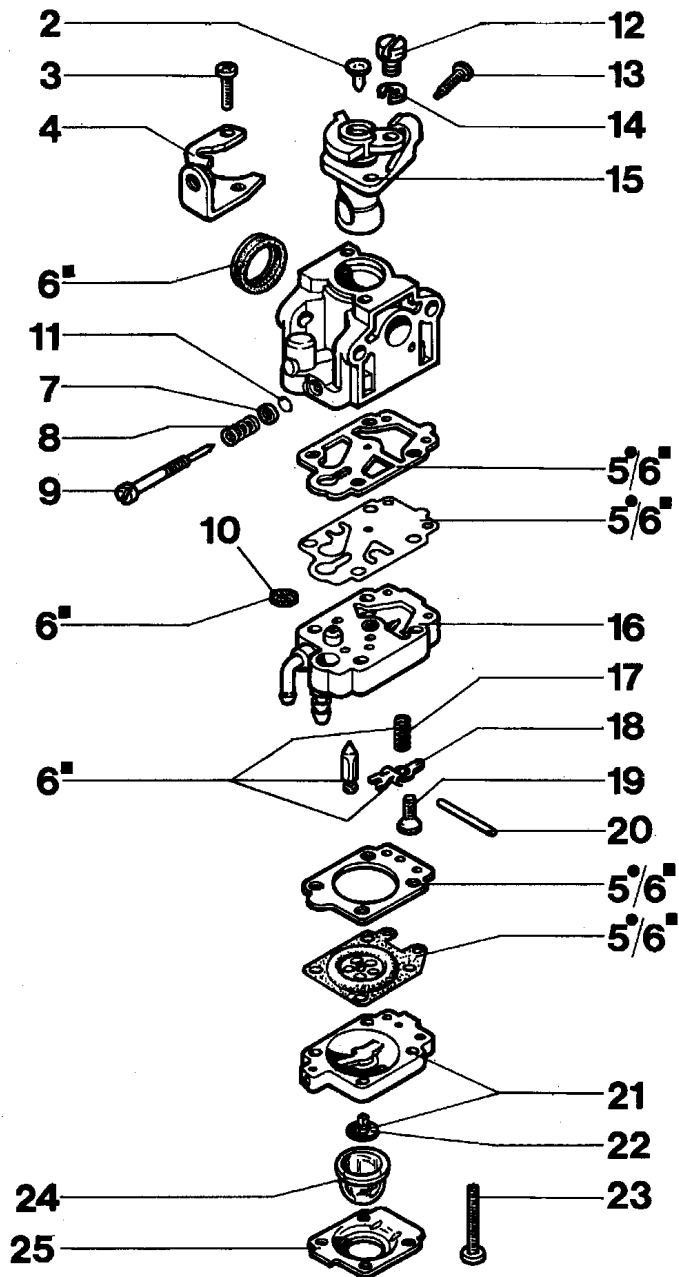

1 WALBRO WYK 26A

5 ● KIT MEMBRANE & GUARNIZIONI
DIAPHRAGM & GASKET SET

6 ■ KIT RIPARAZIONE
REPAIR KIT

Illustration Vergaser WYK-26A

Bild Nr.	St.- Zahl	Teile Nr.	Beschreibung
1	1	2318560R	Vergaser WYK-26A
2	2	2318578	Stopfen
3	1	2318580	Schraube
4	1	2318581	Halter
5	1	2318590	Dichtungen set
6	1	2318591	Reparatur-satz
7	1	2318588	Scheibe
8	1	035000165	Feder
9	1	2318586	Schraube H
10	1	003300204	Benzinfilter
11	1	2318589	Kobelring
12	1	2318577	Mutter
13	1	2318583	Schraube
14	1	2318189	Ring
15	1	2318579	Ventil
16	1	2318567	Pumpegehäuse
17	1	2318568	Feder
18	1	003300200	Vorspann
19	1	2318569	Schraube
20	1	003300201	Bissel
21	1	2318570	Pumpegehäuse
22	1	2318592	Ventil
23	4	2318585	Schraube
24	1	2318572	Kraftstoffpumpe
25	1	2318571	Deckel