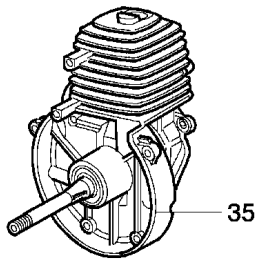

**TUBO LUNGO
LONG TUBE**

**TUBO CORTO
SHORT TUBE**

Illustration Antrieb

| Bild Nr. | St.- Zahl | Teile Nr. | Beschreibung |
|----------|--------------|-----------|--------------|
| 47 | 2 | 4160138 | Platte |
| 48 | 2 | 3910002 | Schraube |

Illustration Motor

Illustration Motor

| Bild Nr. | St.- Zahl | Teile Nr. | Beschreibung |
|----------|--------------|-----------|--------------------|
| 1 | 1 | 2318563 | Deckel |
| 2 | 2 | 3801012 | Schraube |
| 3 | 2 | 3833073 | Scheibe |
| 4 | 1 | 2318562 | Luft filter |
| 5 | 1 | 2318564 | Halter |
| 6 | 1 | 2318560R | Vergaser WYK-26A |
| 7 | 1 | 4161438 | Dichtung |
| 8 | 2 | 3916005 | Scheibe |
| 9 | 1 | 4162323 | Deckel |
| 10 | 2 | 3806028 | Schraube |
| 11 | 1 | 4095211R | Blech |
| 12 | 1 | 61010011 | Dichtung |
| 13 | 1 | 4160024 | Kolbenring Ø32 |
| 14 | 2 | 3801010R | Schraube |
| 15 | 2 | 4160025R | Ring |
| 16 | 1 | 4160140 | Kolben komplet Ø32 |
| 17 | 1 | 3055101 | Zündkerze |
| 18 | 1 | 4098232R | Keil |
| 19 | 1 | 3064005AR | Scheibe |
| 20 | 1 | 3024010R | Ring |
| 21 | 1 | 3037006 | Lager |
| 22 | 1 | 4161275 | Pleuel |
| 23 | 1 | 4160479R | Kurbelwelle |
| 24 | 1 | 61010012 | Auspuff |
| 25 | 1 | 3035040R | Lager |
| 26 | 2 | 3025019 | Ring |
| 27 | 1 | 3035023 | Lager |
| 28 | 1 | 4160124 | Scheibe |
| 29 | 1 | 3050007 | Kobelring |
| 30 | 1 | 61010001 | Deckel |
| 31 | 4 | 3801015 | Schraube |
| 32 | 4 | 3819006 | Scheibe |
| 33 | 1 | 4160026R | Stift |
| 34 | 1 | 4098683 | Scheibe |
| 35 | 1 | 4160469 | Short block |
| 36 | 1 | 4162300 | Blech |
| 37 | 1 | 4162256AR | Flansch |
| 38 | 1 | 4162257R | Dichtung |
| 39 | 2 | 3801047 | Schraube |
| 40 | 3 | 3819006 | Scheibe |
| 41 | 1 | 4162297 | Rohr |
| 42 | 1 | 4162268R | Buchse |
| 43 | 1 | 4162296 | Rohr |
| 44 | 1 | 4151258R | Stopfen |
| 45 | 1 | 4100308 | Dichtung |
| 46 | 1 | 4162329A | Benzin tank |