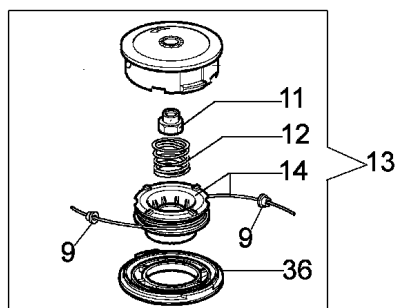

**TUBO LUNGO
LONG TUBE**

**TUBO CORTO
SHORT TUBE**

Illustration Antrieb

| Bild Nr. | St.- Zahl | Teile Nr. | Beschreibung |
|----------|--------------|-----------|-----------------|
| 1 | 1 | 3915006 | Mutter |
| 2 | 1 | 3916006 | Scheibe |
| 3 | 1 | 3906053 | Schraube |
| 4 | 1 | 4162042A | Handgriff |
| 5 | 3 | 3801013 | Schraube |
| 6 | 3 | 3819006 | Scheibe |
| 7 | 1 | 4162025 | Rohr Ø22 |
| 8 | 1 | 61022007 | Komplett schutz |
| 9 | 2 | 4199005 | Buchse |
| 10 | 1 | 4198168R | Deckel |
| 11 | 1 | 4199011 | Einsatz |
| 12 | 1 | 4199004 | Feder |
| 13 | 1 | 63019006B | Nylonkopf Ø2 |
| 14 | 1 | 4199024 | Zundanker |
| 15 | 1 | 4162031 | Ziegel |
| 16 | 1 | 4162019 | Flexibel welle |
| 17 | 1 | 4100099A | Schalter |
| 18 | 1 | 3908031 | Schraube |
| 19 | 1 | 4100098BR | Feder |
| 20 | 3 | 3914003 | Mutter |
| 21 | 1 | 4100257B | Deckel |
| 22 | 1 | 3908013 | Schraube |
| 23 | 1 | 4100335 | Gashebel |
| 24 | 1 | 4098148A | Gashebel |
| 25 | 1 | 4098151 | Feder |
| 26 | 1 | 4100436 | Deckel |
| 27 | 2 | 3960020 | Schraube |
| 28 | 1 | 2317021R | Schalter |
| 29 | 1 | 4162154B | Griff |
| 30 | 2 | 4162213A | Toranschluss |
| 31 | 1 | 4162267A | Kabel |
| 32 | 1 | 4160430A | Gaskabel |
| 33 | 1 | 4162105 | Blatt |
| 34 | 1 | 3801016 | Schraube |
| 35 | 1 | 4174275R | Klinge |
| 36 | 1 | 4199002 | Deckel |
| 37 | 1 | 3960014 | Schraube |
| 38 | 1 | 3916005 | Scheibe |
| 39 | 1 | 61150034 | Distanzstuck |
| 40 | 1 | 4162304 | Rohr Ø22 |
| 41 | 1 | 4162018 | Halter |
| 42 | 1 | 4162345 | Schultz |
| 43 | 1 | 4162017 | Halter |
| 44 | 1 | 4198015A | Flexibel welle |
| 45 | 4 | 3819010 | Scheibe |
| 46 | 2 | 4175080 | Schraube |

**TUBO LUNGO
LONG TUBE**

**TUBO CORTO
SHORT TUBE**

Illustration Antrieb

| Bild Nr. | St.- Zahl | Teile Nr. | Beschreibung |
|----------|--------------|-----------|--------------|
| 47 | 2 | 4160138 | Platte |
| 48 | 2 | 3910002 | Schraube |