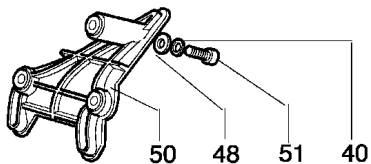

**TUBO LUNGO
LONG TUBE**

**TUBO CORTO
SHORT TUBE**

Illustration Antrieb

| Bild Nr. | St.- Zahl | Teile Nr. | Beschreibung |
|----------|--------------|-----------|--------------|
| 47 | 2 | 4160138 | Platte |
| 48 | 2 | 3910002 | Schraube |

Illustration Motor

Illustration Motor

| Bild Nr. | St.- Zahl | Teile Nr. | Beschreibung |
|----------|--------------|------------|--------------|
| 47 | 1 | 094600450R | Benzinfilter |
| 48 | 3 | 3918005 | Scheibe |
| 49 | 1 | 61010004 | Schienenfuss |
| 50 | 1 | 61010002 | Halter |
| 51 | 1 | 3801010R | Schraube |
| 52 | 2 | 4098377 | Schelle |
| 53 | 1 | 3059002 | Schelle |
| 54 | 1 | 4162270A | Anschluss |
| 55 | 1 | 4162316 | Rohr |
| 56 | 3 | 3960057R | Schraube |
| 57 | 1 | 4098658AR | Ventiltank |
| 58 | 1 | 2318561 | Luft filter |
| 59 | 1 | 4161452 | Benzin tank |