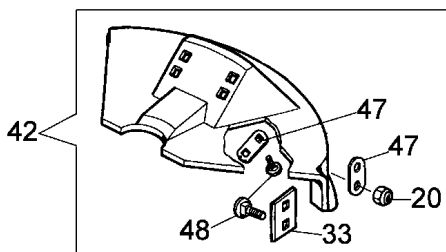

**TUBO LUNGO
LONG TUBE**

**TUBO CORTO
SHORT TUBE**

Illustration Antrieb

| Bild Nr. | St.- Zahl | Teile Nr. | Beschreibung |
|----------|--------------|-----------|-----------------|
| 1 | 1 | 3915006 | Mutter |
| 2 | 1 | 3916006 | Scheibe |
| 3 | 1 | 3906053 | Schraube |
| 4 | 1 | 4162042A | Handgriff |
| 5 | 3 | 3801013 | Schraube |
| 6 | 3 | 3819006 | Scheibe |
| 7 | 1 | 4162025 | Rohr Ø22 |
| 8 | 1 | 61022007 | Komplett schutz |
| 9 | 2 | 4199005 | Buchse |
| 10 | 1 | 4198168R | Deckel |
| 11 | 1 | 4199011 | Einsatz |
| 12 | 1 | 4199004 | Feder |
| 13 | 1 | 63019006B | Nylonkopf Ø2 |
| 14 | 1 | 4199024 | Zundanker |
| 15 | 1 | 4162031 | Ziegel |
| 16 | 1 | 4162019 | Flexibel welle |
| 17 | 1 | 4100099A | Schalter |
| 18 | 1 | 3908031 | Schraube |
| 19 | 1 | 4100098BR | Feder |
| 20 | 3 | 3914003 | Mutter |
| 21 | 1 | 4100257B | Deckel |
| 22 | 1 | 3908013 | Schraube |
| 23 | 1 | 4100335 | Gashebel |
| 24 | 1 | 4098148A | Gashebel |
| 25 | 1 | 4098151 | Feder |
| 26 | 1 | 4100436 | Deckel |
| 27 | 2 | 3960020 | Schraube |
| 28 | 1 | 2317021R | Schalter |
| 29 | 1 | 4162154B | Griff |
| 30 | 2 | 4162213A | Toranschluss |
| 31 | 1 | 4162267A | Kabel |
| 32 | 1 | 4160430A | Gaskabel |
| 33 | 1 | 4162105 | Blatt |
| 34 | 1 | 3801016 | Schraube |
| 35 | 1 | 4174275R | Klinge |
| 36 | 1 | 4199002 | Deckel |
| 37 | 1 | 3960014 | Schraube |
| 38 | 1 | 3916005 | Scheibe |
| 39 | 1 | 61150034 | Distanzstuck |
| 40 | 1 | 4162304 | Rohr Ø22 |
| 41 | 1 | 4162018 | Halter |
| 42 | 1 | 4162345 | Schultz |
| 43 | 1 | 4162017 | Halter |
| 44 | 1 | 4198015A | Flexibel welle |
| 45 | 4 | 3819010 | Scheibe |
| 46 | 2 | 4175080 | Schraube |

**TUBO LUNGO
LONG TUBE**

**TUBO CORTO
SHORT TUBE**

Illustration Antrieb

| Bild Nr. | St.- Zahl | Teile Nr. | Beschreibung |
|----------|--------------|-----------|--------------|
| 47 | 2 | 4160138 | Platte |
| 48 | 2 | 3910002 | Schraube |