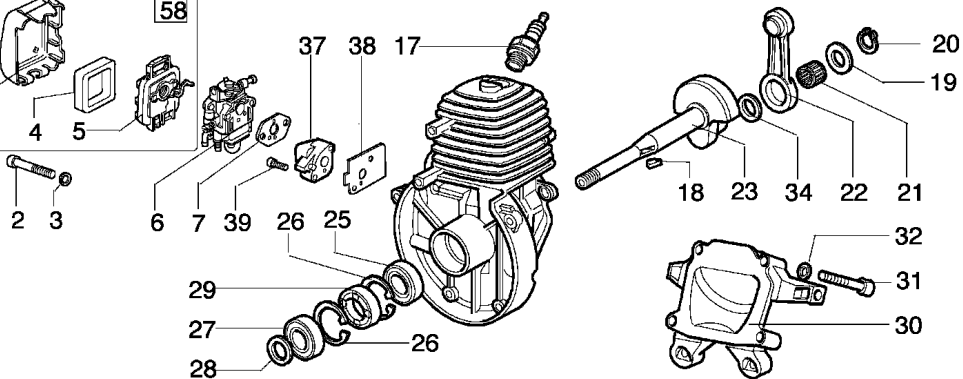

Illustration Motor

Illustration Motor

Bild Nr.	St.- Zahl	Teile Nr.	Beschreibung
1	1	2318563	Deckel
2	2	3801012	Schraube
3	2	3833073	Scheibe
4	1	2318562	Luft filter
5	1	2318564	Halter
6	1	2318560R	Vergaser WYK-26A
7	1	4161438	Dichtung
8	2	3916005	Scheibe
9	1	4162323	Deckel
10	2	3806028	Schraube
11	1	4095211R	Blech
12	1	61010011	Dichtung
13	1	4160024	Kolbenring Ø32
14	2	3801010R	Schraube
15	2	4160025R	Ring
16	1	4160140	Kolben komplet Ø32
17	1	3055101	Zündkerze
18	1	4098232R	Keil
19	1	3064005AR	Scheibe
20	1	3024010R	Ring
21	1	3037006	Lager
22	1	4161275	Pleuel
23	1	4160479R	Kurbelwelle
24	1	61010012	Auspuff
25	1	3035040R	Lager
26	2	3025019	Ring
27	1	3035023	Lager
28	1	4160124	Scheibe
29	1	3050007	Kobelring
30	1	61010001	Deckel
31	4	3801015	Schraube
32	4	3819006	Scheibe
33	1	4160026R	Stift
34	1	4098683	Scheibe
35	1	4160469	Short block
36	1	4162300	Blech
37	1	4162256AR	Flansch
38	1	4162257R	Dichtung
39	2	3801047	Schraube
40	3	3819006	Scheibe
41	1	4162297	Rohr
42	1	4162268R	Buchse
43	1	4162296	Rohr
44	1	4151258R	Stopfen
45	1	4100308	Dichtung
46	1	4162329A	Benzin tank